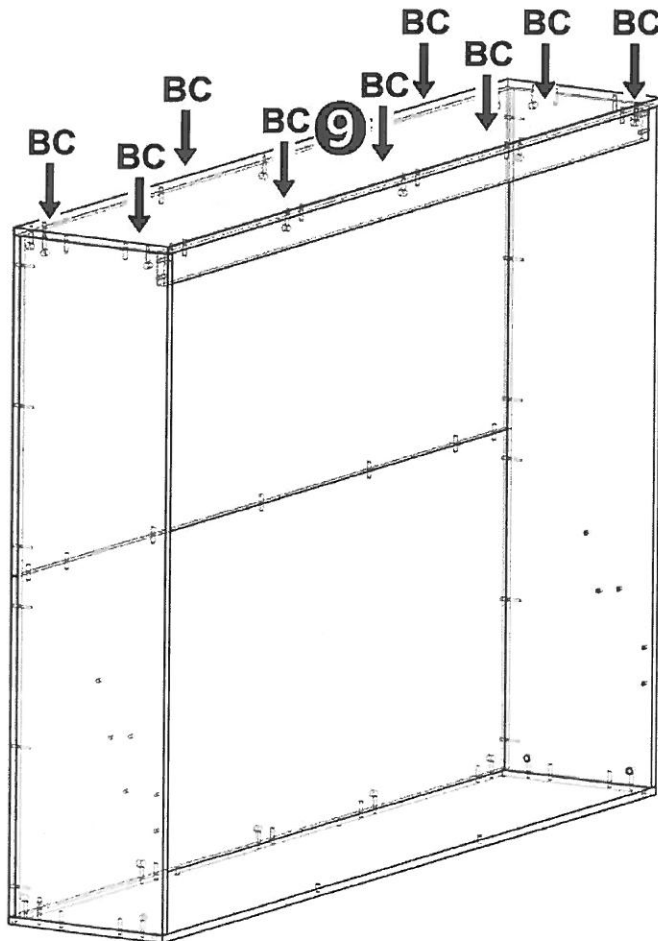

ELEMENT 1A3550

Поз.	Вид	Наименование	Кол.
14		Шкант 8x35	16
16		Ручка меб. релинговая 160/220	1
17		Петля Накладная С Доводчиком	2
18		Подпятник Рег. М6	4
19		Стяжка Minifix Titus	12
22		Полкодержатель D5 никель	16

- Visser le coté gauche, fixer l'arret
Numéro du Colis: 2/5; 3/5

- Visser le chapeau
Numéro du Colis: 2/5

Поз.	Вид	Наименование	Кол.
56		Петля Накладная	4
60		Стяжка MiniFix Titus	8
62		Евровинт 7x50	14
63		Шкант 8x35	8
70		Полкодержатель D5 никель	48