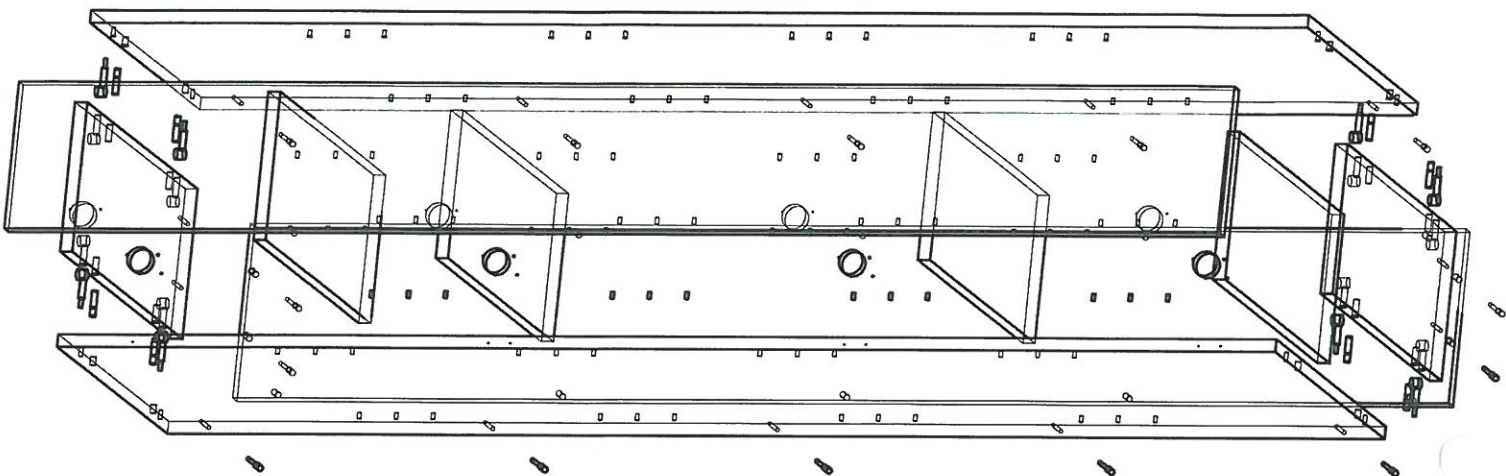

ELEMENT 1A3550

Поз.	Вид	Наименование	Кол.
14		Шкант 8x35	16
16		Ручка меб. релинговая 160/220	1
17		Петля Накладная С Доводчиком	2
18		Подпятник Рег. М6	4
19		Стяжка Minifix Titus	12
22		Полкодержатель D5 никель	16

- Visser le coté gauche, fixer l'arret
Numéro du Colis: 2/5; 3/5

- Visser le chapeau
Numéro du Colis: 2/5

Поз.	Вид	Наименование	Кол.
56		Петля Накладная	4
60		Стяжка MiniFix Titus	8
62		Евровинт 7x50	14
63		Шкант 8x35	8
70		Полкодержатель D5 никель	48