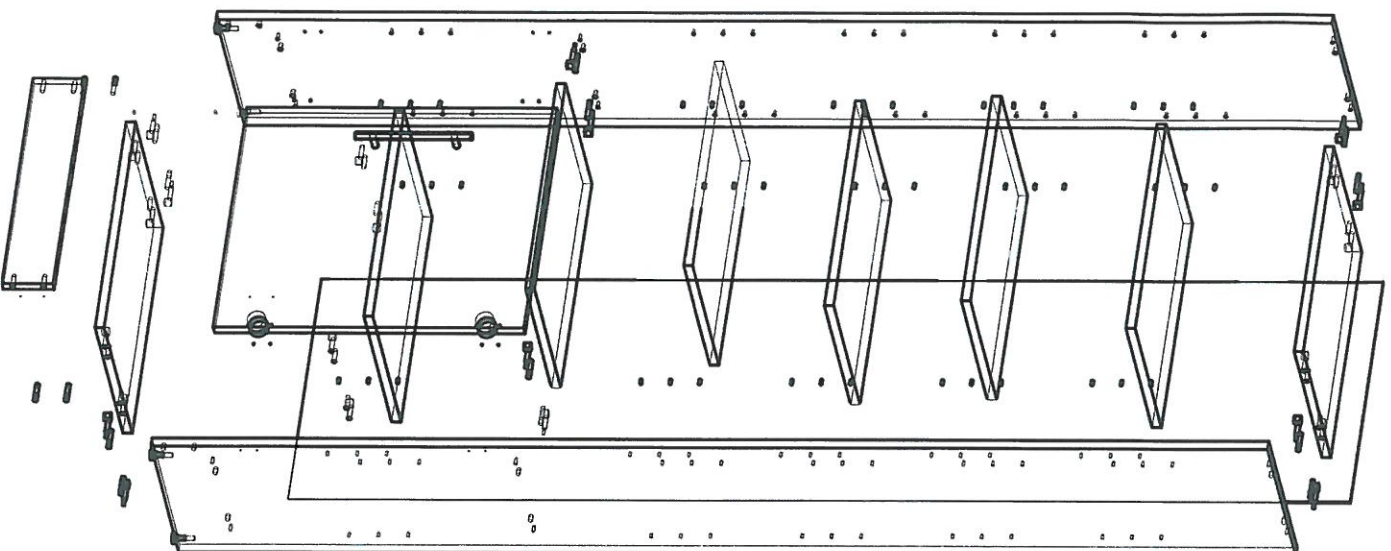

ELEMENT 8A3550

Поз. Вид	Наименование	Кол.
14	Шкант 8x35	12
16	Ручка меб. реллинговая 160/220__Расчет	1
17	Петля Накладная С Доводчиком __Расчет	4
18	Подпятник Рег. М6	4
19	Стяжка MiniFix Titus	8
22	Полкодержатель D5 никель	24

ELEMENT 1A3550

Поз.	Вид	Наименование	Кол.
14		Шкант 8x35	16
16		Ручка меб. релинговая 160/220	1
17		Петля Накладная С Доводчиком	2
18		Подпятник Рег. М6	4
19		Стяжка Minifix Titus	12
22		Полкодержатель D5 никель	16