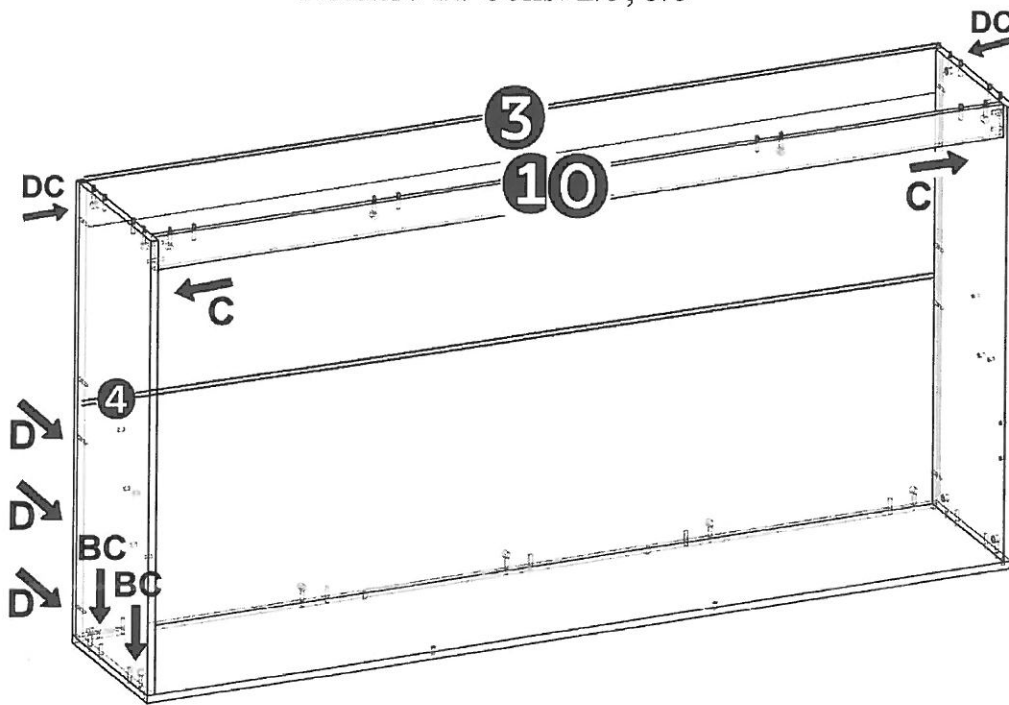

- Visser le coté gauche, fixer l'arret
  Numéro du Colis: 2/5; 3/5