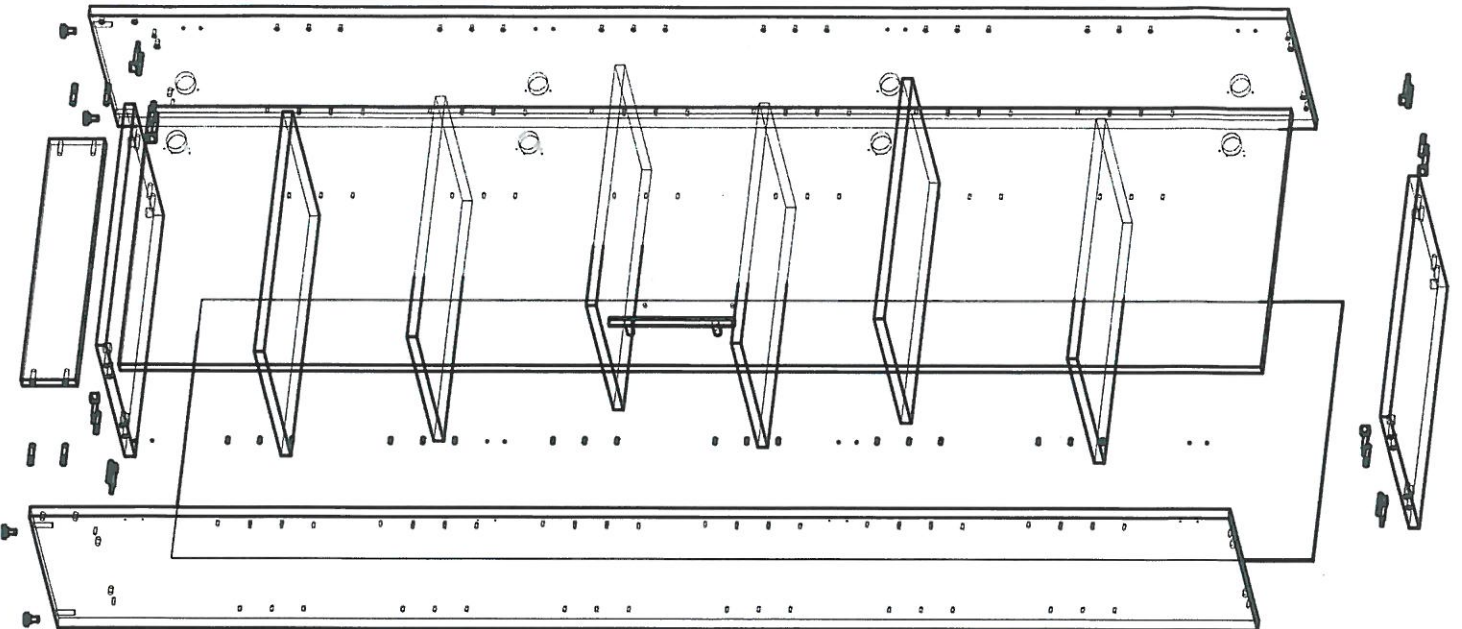

ELEMENT 8A3550

Поз. Вид	Наименование	Кол.
14	Шкант 8x35	12
16	Ручка меб. реллинговая 160/220__Расчет	1
17	Петля Накладная С Доводчиком __Расчет	4
18	Подпятник Рег. М6	4
19	Стяжка MiniFix Titus	8
22	Полкодержатель D5 никель	24

ELEMENT 1A3550

Поз.	Вид	Наименование	Кол.
14		Шкант 8x35	16
16		Ручка меб. релинговая 160/220	1
17		Петля Накладная С Доводчиком	2
18		Подпятник Рег. М6	4
19		Стяжка Minifix Titus	12
22		Полкодержатель D5 никель	16