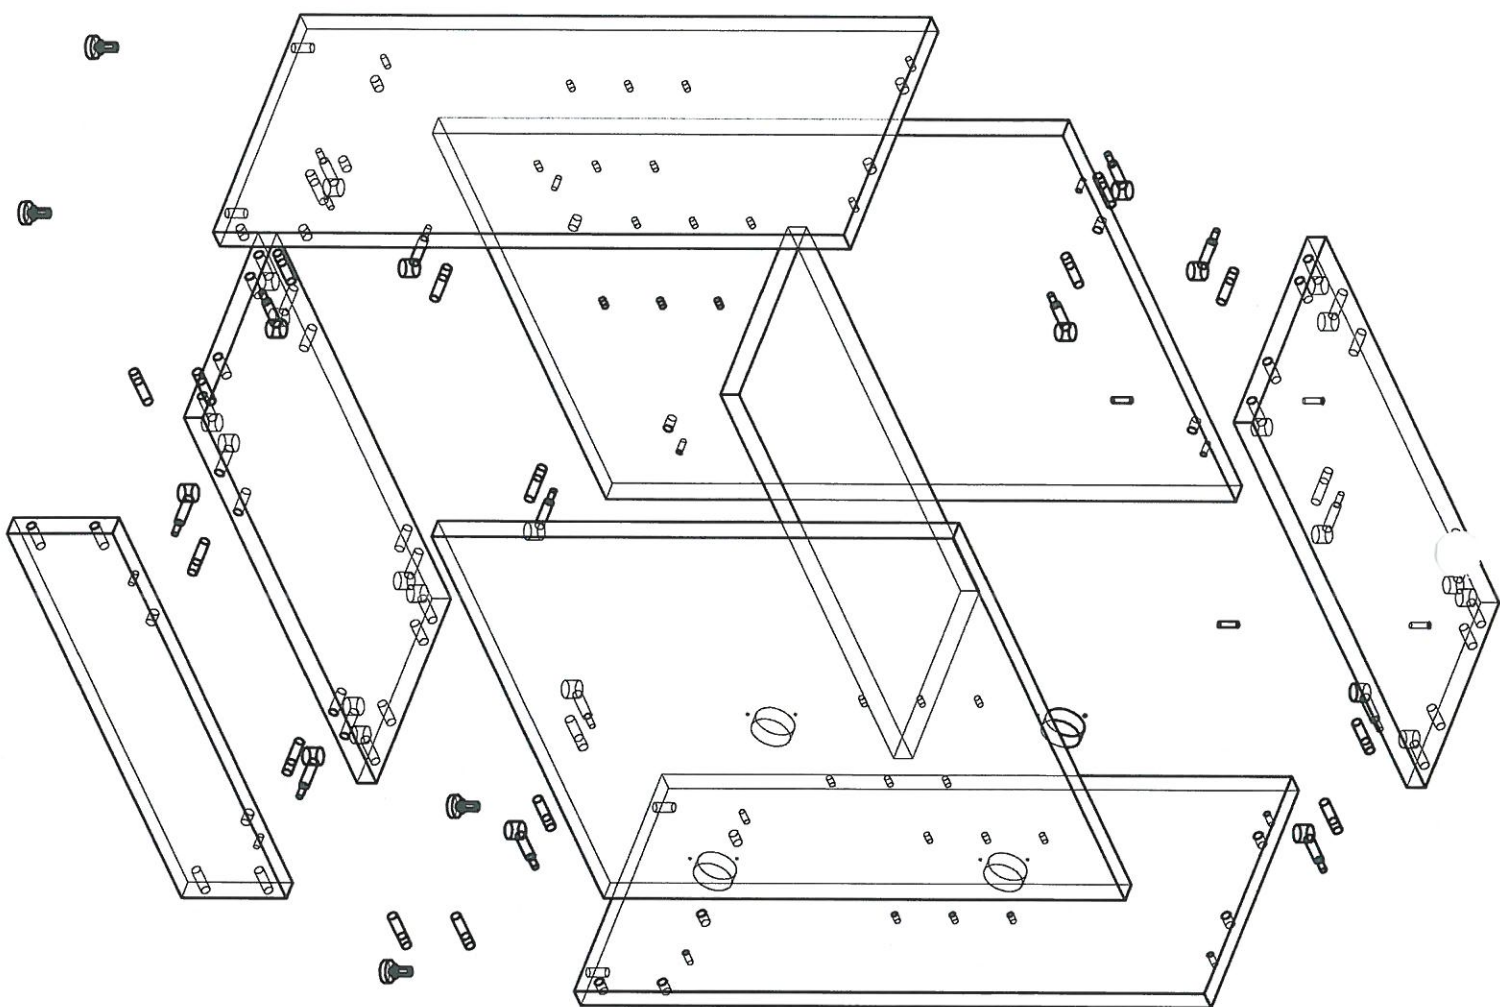

ELEMENT 8A3550

Поз. Вид	Наименование	Кол.
14	Шкант 8x35	12
16	Ручка меб. реллинговая 160/220__Расчет	1
17	Петля Накладная С Доводчиком __Расчет	4
18	Подпятник Рег. М6	4
19	Стяжка MiniFix Titus	8
22	Полкодержатель D5 никель	24

ELEMENT 1A3550

Поз.	Вид	Наименование	Кол.
14		Шкант 8x35	16
16		Ручка меб. релинговая 160/220	1
17		Петля Накладная С Доводчиком	2
18		Подпятник Рег. М6	4
19		Стяжка Minifix Titus	12
22		Полкодержатель D5 никель	16

- Visser le coté gauche, fixer l'arret
Numéro du Colis: 2/5; 3/5

- Visser le chapeau
Numéro du Colis: 2/5

Поз.	Вид	Наименование	Кол.
56		Петля Накладная	4
60		Стяжка MiniFix Titus	8
62		Евровинт 7x50	14
63		Шкант 8x35	8
70		Полкодержатель D5 никель	48